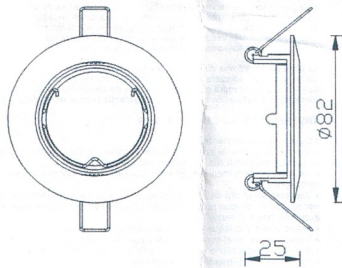

WEEE Number: 80133970

**INSTALLATION INSTRUCTION**  
**SPOTLIGHT FITTING**  
**VT-779**

SKU8579

SKU8580

**TECHNICAL DATA:**

SKU No.	8579 , 8580
Unit Color	Gold, Bronze
Holder	GU10
Protection Rating	IP20
Unit size	Ø82x25mm

**INSTALLATION DIAGRAM:**